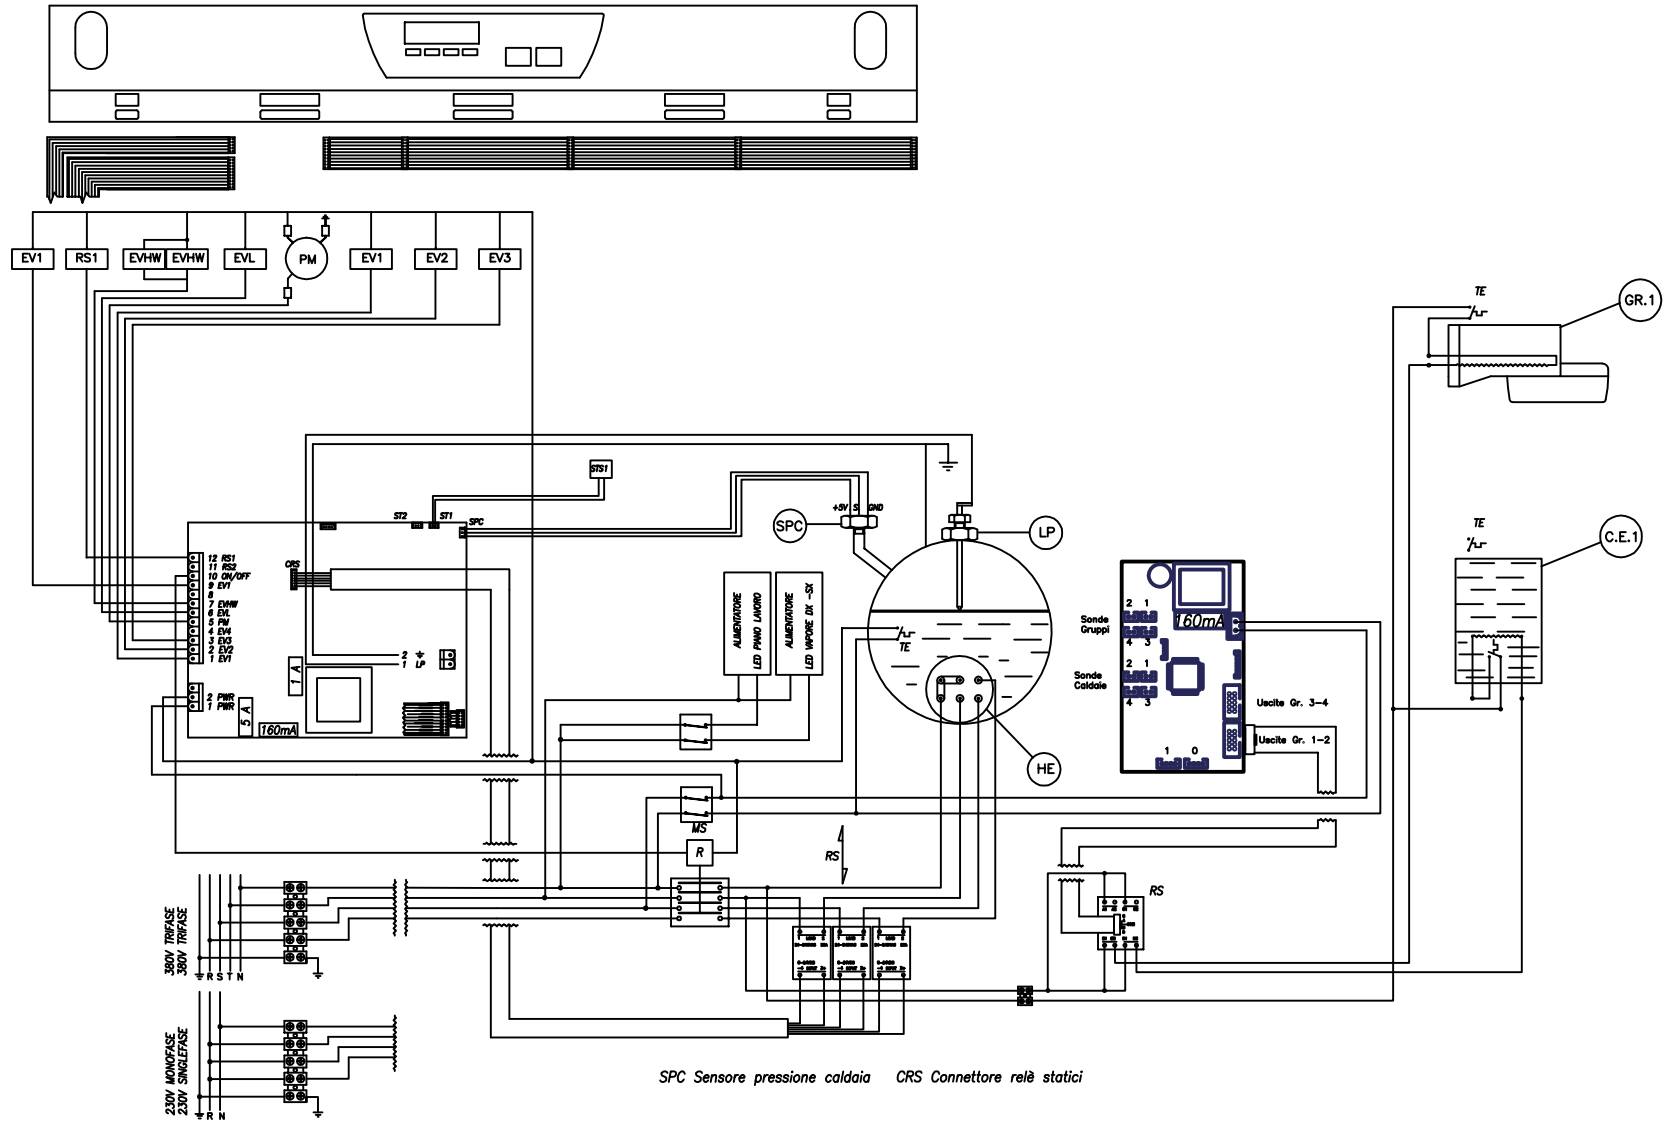

SCHEMA ELETTRICO "AURELIA II WBC" DISPLAY 2 RIGHE 230V 2-3 GRUPPI
ELECTRICAL DIAGRAM "AURELIA II WBC" DISPLAY 2 RIGES 230V 2-3 GROUPS

SPC Sensore pressione caldaia CRS Connettore relè statici

Legenda

MS Interruttore Switch Schalter Interrupteur Interruptor	R Relè Relay Relaise Relais Relè	RS Relè Statico Relay Relaise Relais Relè	PM Motore pompa Pump motor Motor pompe Motor bomba	HE Resistenza boiler Boiler Heating elem. Boiler heizung Resistance Chaudiere Resistencia boiler	LP Sonda livello Level probe Wasser, sonde Sonde niveau Sonda nivel	EV1 Elettrovalvola gruppo 1 Electrovalve group 1 Ventil gruppo 1 Electrovanne groupe 1 Electrovalvola grupo 1	EV2 Elettrovalvola gruppo 2 Electrovalve group 2 Ventil gruppo 2 Electrovanne groupe 2 Electrovalvola grupo 2
TE Termostato thermostat Thermostat thermostat Termostato	EV3 Elettrovalvola gruppo 3 Electrovalve group 3 Ventil gruppo 3 Electrovanne groupe 3 Electrovalvola grupo 3	EV4 Elettrovalvola gruppo 4 Electrovalve group 4 Ventil gruppo 4 Electrovanne groupe 4 Electrovalvola grupo 4	EVHW Elettrov. miscelatore Mixer electrovalve Mischer-ventil Electrovanne melangeur Electrovalvola mezclado	EVL Elettrov. livello Water level elec. Niveauregler ventil Electrovanne niveau Electrovalvola nivel	STS1-2 Sonda Temperatura Scaldatozze 1 - 2 Cupwarmer temperature probe 1-2 Tassenwarm.Temp.Sonde 1-2 Température sonde Chauffe-T. 1-2 Sonda temperatura Calientataz. 1-2		
EVS Elettrovalvola Sfiato Vacuum electrovalve Absaugen Ventil Electrovanne vide Electrovalvola Vacío	RS1 Resistenza Scaldatozze 1 Cupwarmer heating element 1 Tassenwarm. Heizung 1 Resistance Chauffe-T. 1 Resistencia calientataz 1	RS2 Resistenza Scaldatozze 2 Cupwarmer Temperature probe 2 Tassenwarm. Heizung 2 Resistance Chauffe-T. 2 Resistencia calientataz 2	ST1 Sonda Temperatura Scaldatozze 1 Cupwarmer Temperature probe 1 Tassenwarm. Temp. Sonde 1 Température Sonde Chauffe-T 1 Sonda Temperatura Calientataz 1	ST2 Sonda Temperatura Scaldatozze 2 Cupwarmer Temperature probe 2 Tassenwarm. Temp. Sonde 2 Température Sonde Chauffe-T 2 Sonda Temperatura Calientataz 2			